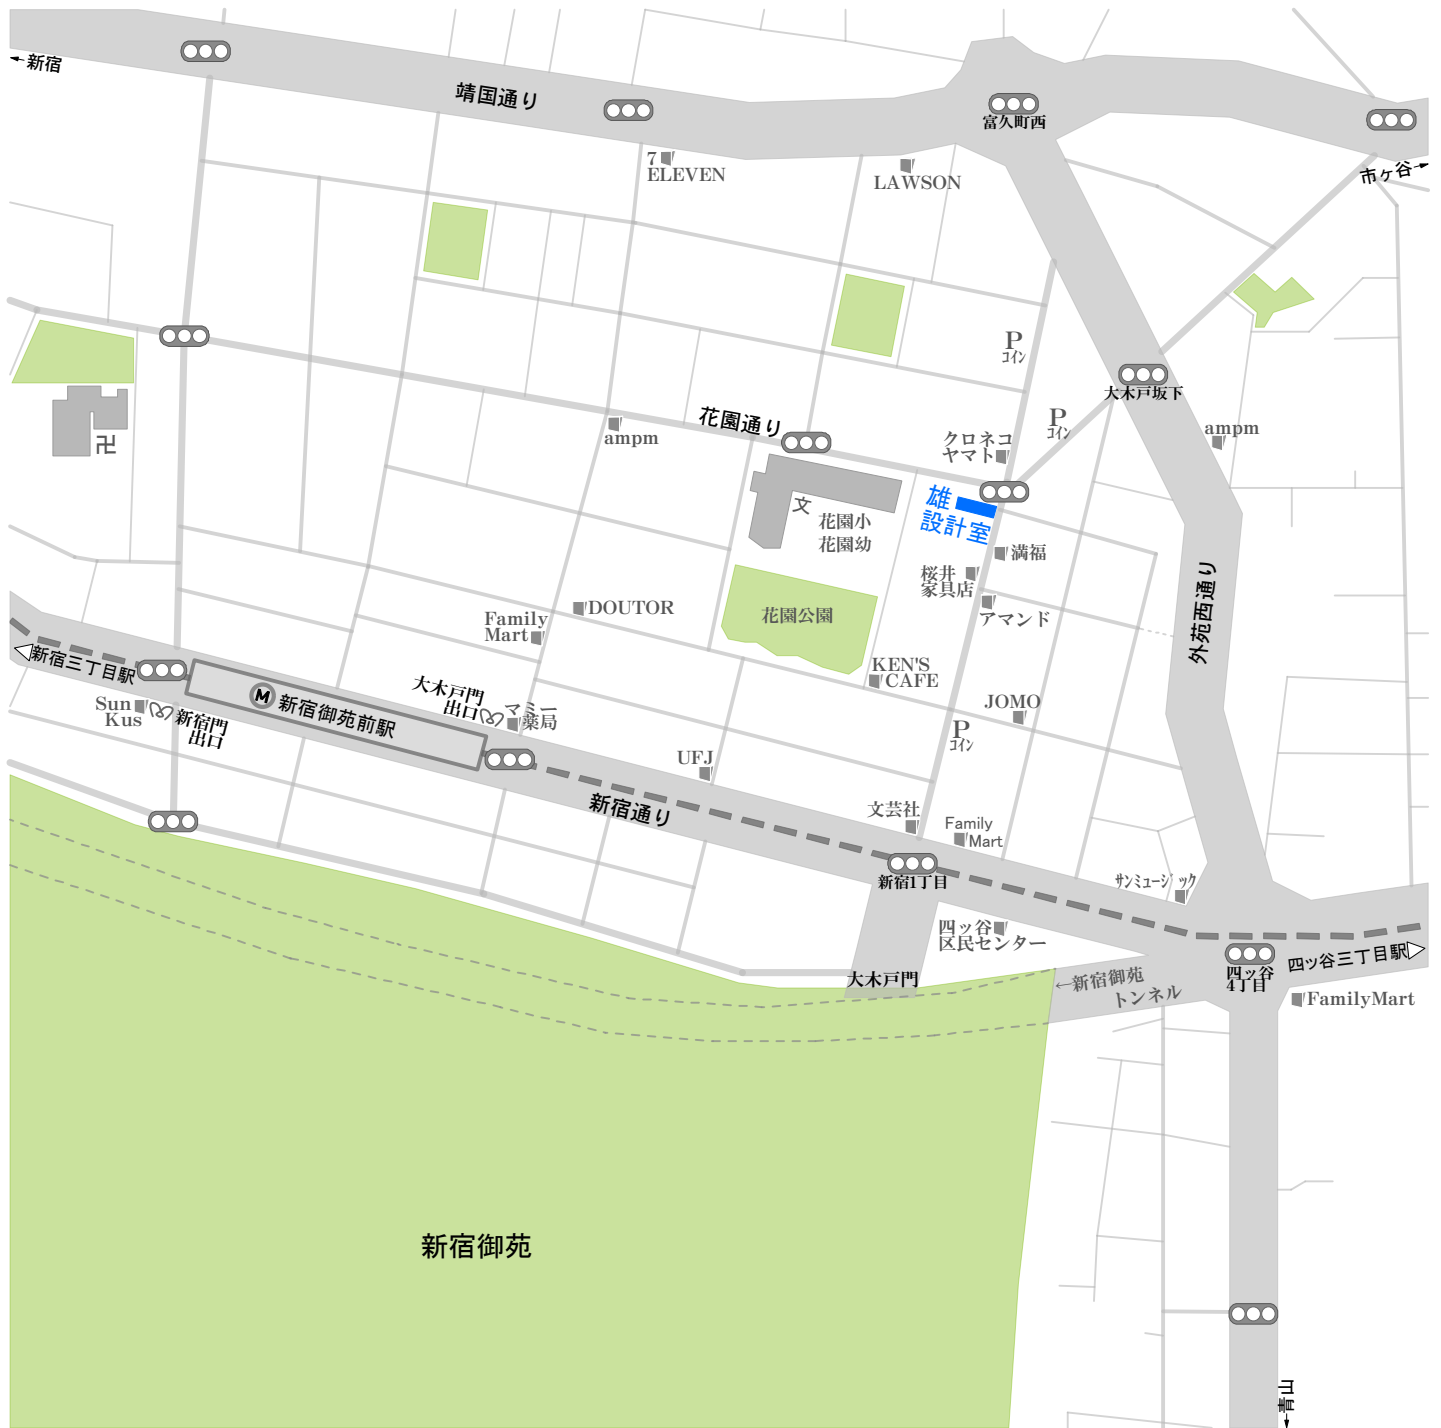

YOU DESIGN OFFICE

有限会社 雄設計室（新宿設計室）

■address

160-0022
東京都新宿区新宿1-2-3-12 ガーデンフラット602

■tel&fax

Tel.03-5363-5650 Fax.03-5363-5651

■HP

<http://you-1.net>

■mail

info@you-1.net

■traffic access

東京メトロ丸の内線「新宿御苑前駅」
大木戸門出口より徒歩5分